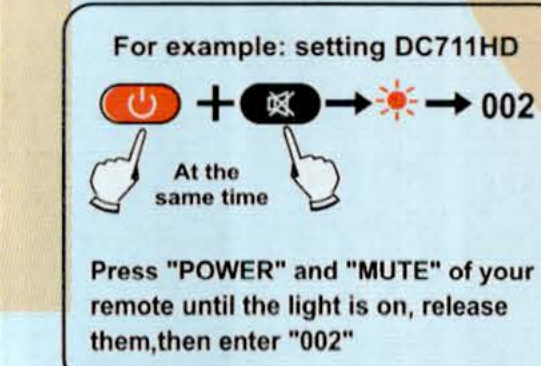

Настройка пульта дистанционного управления: Для настройки пульта следует воспользоваться одним из

способов, указанных ниже.

Ручной ввод кода:

1. Включить телевизор вручную, настроить его на нормальный режим работы, и направить пульт дистанционного управления на ресивер, затем найти на рисунке пульт соответствующий вашему.
2. Нажать кнопку POWER+MUTE, светодиод на пульте загорится, после чего ввести трехзначный код, соответствующий вашему пульту
3. Убедиться, что все остальные функции (например, кнопки изменения уровня громкости звука (Volume)) работают должным образом. При неправильной работе каких-либо кнопок повторить инструкции пунктов 2 и 3 до тех пор, пока не будет найдена подходящая кодовая комбинация.

Технические характеристики:
Дальность действия пульта дистанционного управления: около 10 метров (в зависимости от модели)
Тип батарей питания: 2 батареи типа AAA

Автоматический поиск кода:

1. Включить телевизор вручную, настроить его на нормальный режим работы, направить пульт дистанционного управления на ресивер.
2. Нажать кнопку POWER (ВКЛЮЧИТЬ) и удерживать ее в течение 6 секунд. Включится режим автоматического поиска кода

Дождаться появления индикатора громкости на экране телевизора, затем отпустить кнопку, чтобы завершить настройку. 3. Убедиться, что все остальные функции (например, кнопки изменения уровня громкости звука (Volume)) работают должным образом. При неправильной работе каких-либо кнопок повторить инструкции пунктов 2 и 3 до тех пор, пока не будет найдена подходящая кодовая комбинация.

Технические характеристики:
Дальность действия пульта дистанционного управления: около 10 метров (в зависимости от модели)
Тип батарей питания: 2 батареи типа AAA