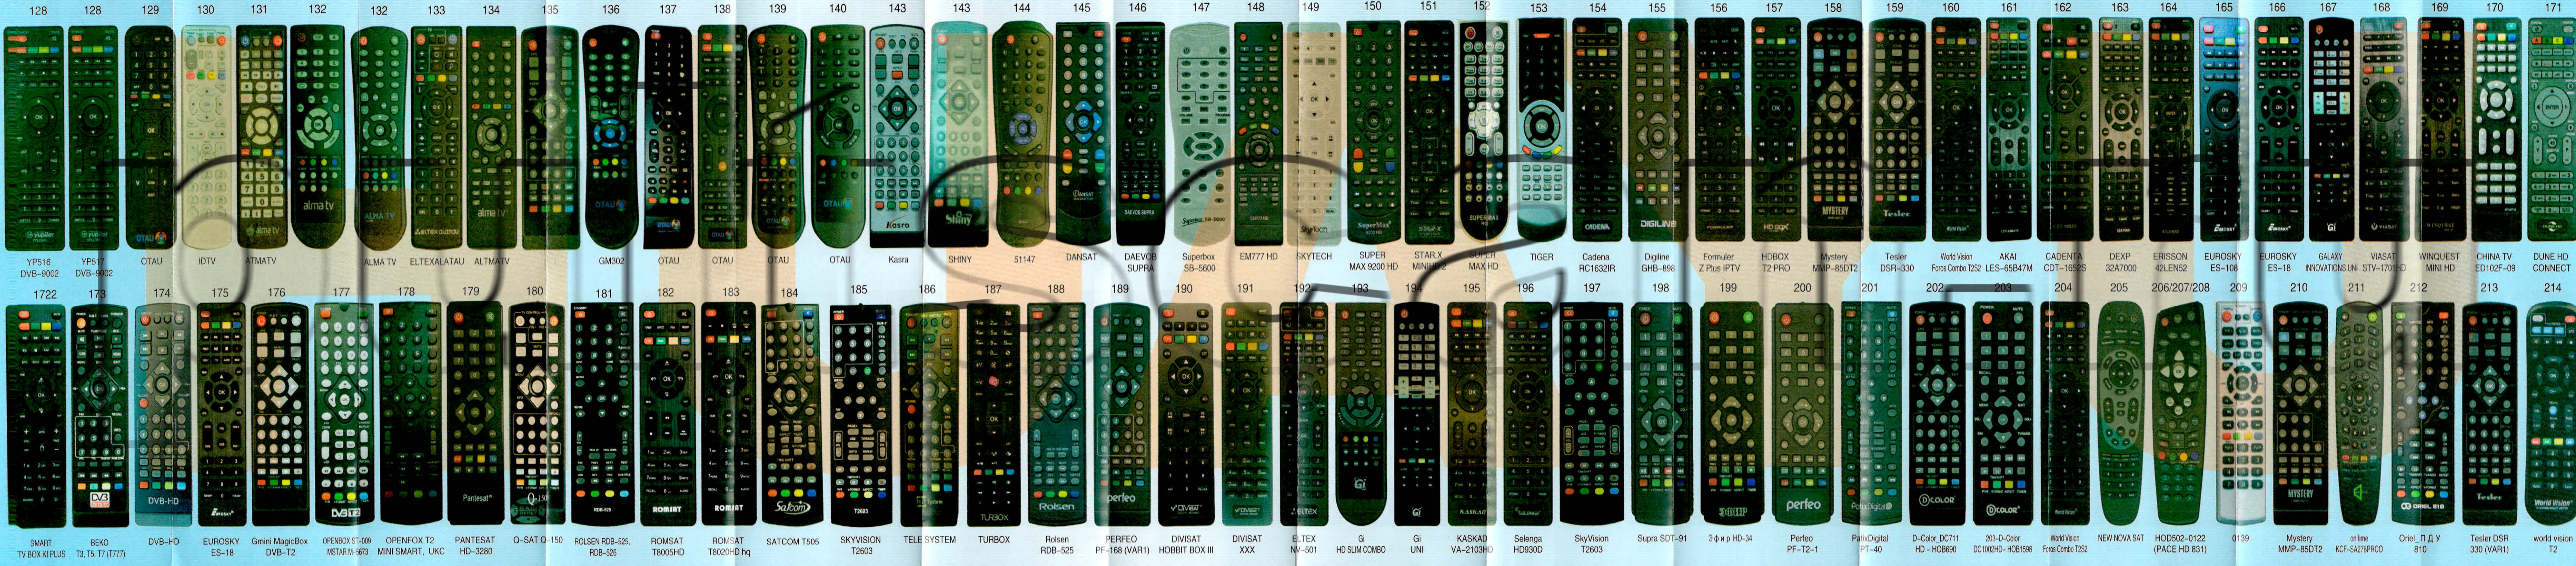

128 128 129 130 131 132 132 133 134 135 136 137 138 139 140 143 143 144 145 146 147 148 149 150 151 152 153 154 155 156 157 158 159 160 161 162 163 164 165 166 167 168 169 170 171

YP516 DVB-9002 YP517 DVB-9002 OTAU IDTV ATMATV ALMA TV ELTEXALATAU ALMATV GM302 OTAU OTAU OTAU OTAU Kasra SHINY 51147 DANSAT DAEVOB SUPRA Superbox SB-5600 EM777 HD SKYTECH SUPER MAX 9200 HD STAR.X MINI HD SUPER MAX HD TIGER Cadena RC1632IR Digiline GHB-898 Formuler Z Plus IPTV HDBOX T2 PRO Mystery MMP-85DT2 Tesler DSR-330 World Vision Foros Combo T2S2 AKAI LES-65B47M CADENTA CDT-1652S DEXP 32A7000 ERISSON 42LEN52 EUROSKEY ES-108 EUROSKEY ES-18 GALAXY INNOVATIONS UNI STV-1701HD VIASAT STV-1701HD WINQUEST MINI HD CHINA TV ED102F-09 DUNE HD CONNECT

1722 173 174 175 176 177 178 179 180 181 182 183 184 185 186 187 188 189 190 191 192 193 194 195 196 197 198 199 200 201 202 203 204 205 206/207/208 209 210 211 212 213 214

SMART TV BOX KI PLUS BEKO T3, T5, T7 (T777) DVB-HD EUROSKEY ES-18 Gmini MagicBox DVB-T2 OPENBOX ST-009 MSTAR M-5673 OPENFOX T2 MINI SMART UKC PANTESAT HD-3280 Q-SAT Q-150 ROLSEN RDB-525, RDB-526 ROMSAT T8005HD ROMSAT T8020HD hq SATCOM T505 SKYVISION T2603 TELE SYSTEM TURBOX Rolsen RDB-525 PERFEO PF-168 (VAR1) DIVISAT HOBBIT BOX III DIVISAT XXX ELTEX NV-501 Gi HD SLIM COMBO Gi UNI KASKAD VA-2103HD Selenga HD930D SkyVision T2603 Supra SDT-91 Эфир HD-34 Perfeo PF-T2-1 PalixDigital PT-40 D-Color_DC711 HD-HOB690 203-D-Color DC1002HD-HOB1598 World Vision Foros Combo T2S2 NEW NOVA SAT HOD502-0122 (PACE HD 831) 0139 Mystery MMP-85DT2 on line KCF-SA278PRCO Oriel_П Д У 810 Tesler DSR 330 (VAR1) world vision T2