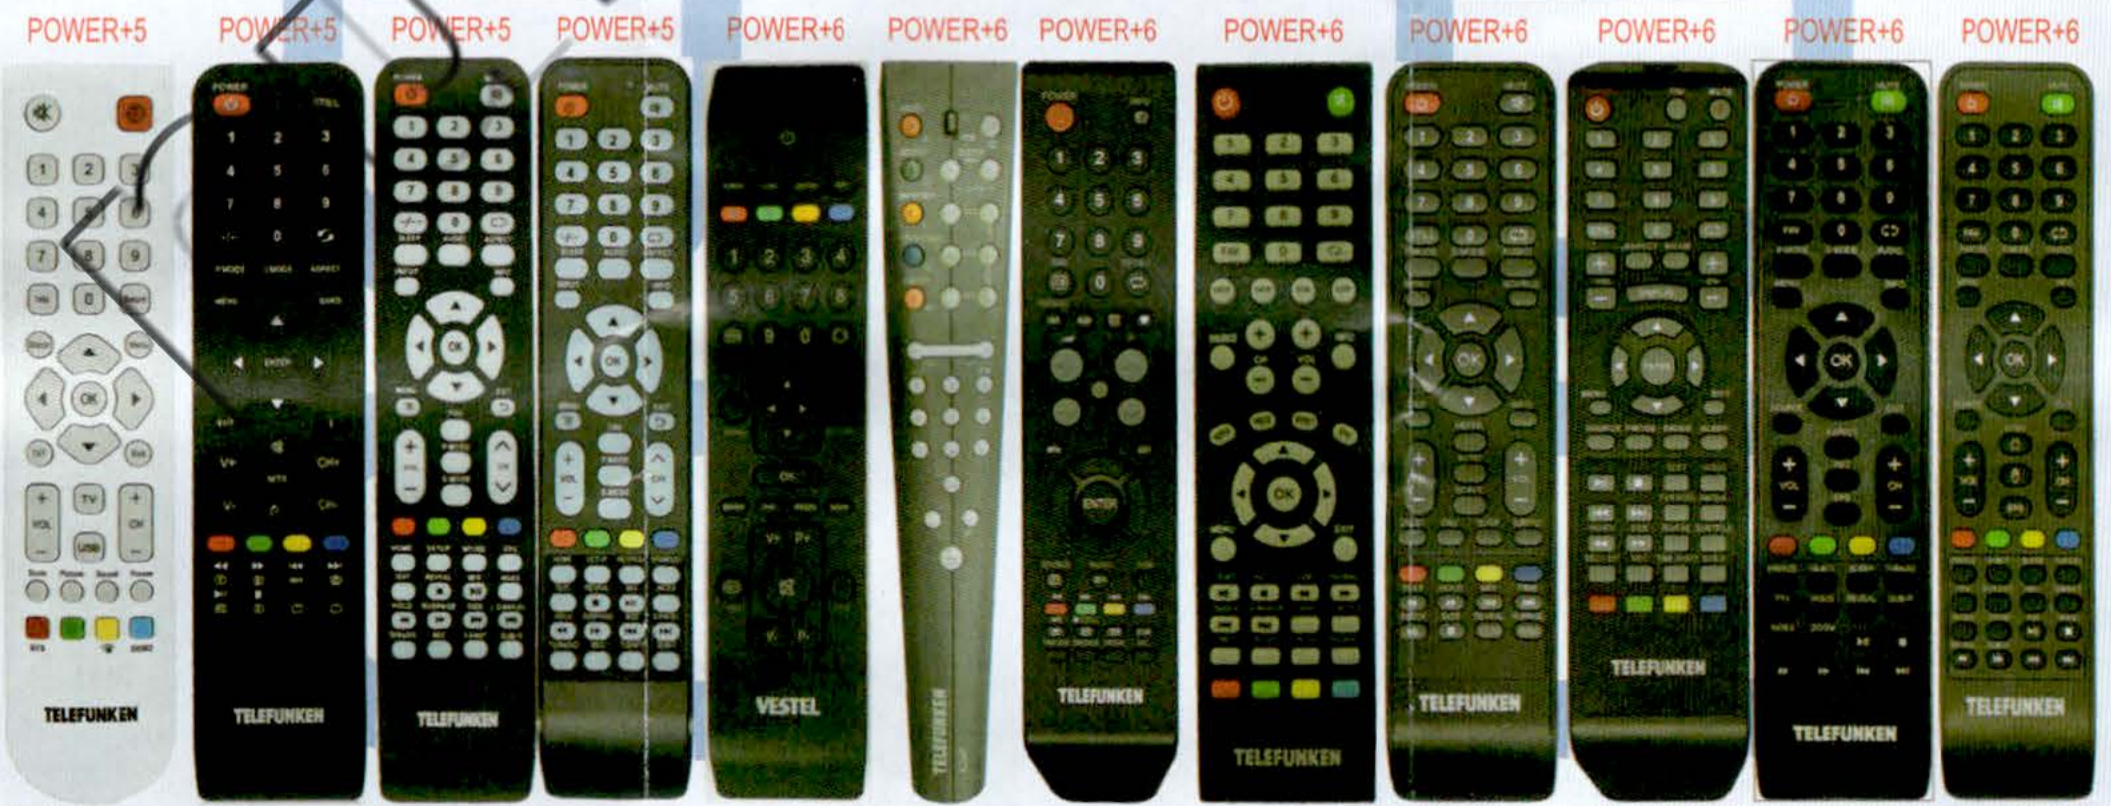

RC3000M11 WHITE   TF-LED15S27   Telefunken XK237B Mouse   Telefunken XK237B   RC39C   RC1405   TF-LED19S2   TF-LED24S12T2   TF-LED29S21   TF-LED39S32T2   Telefunken SA-230 ASPECT   Telefunken SA-230