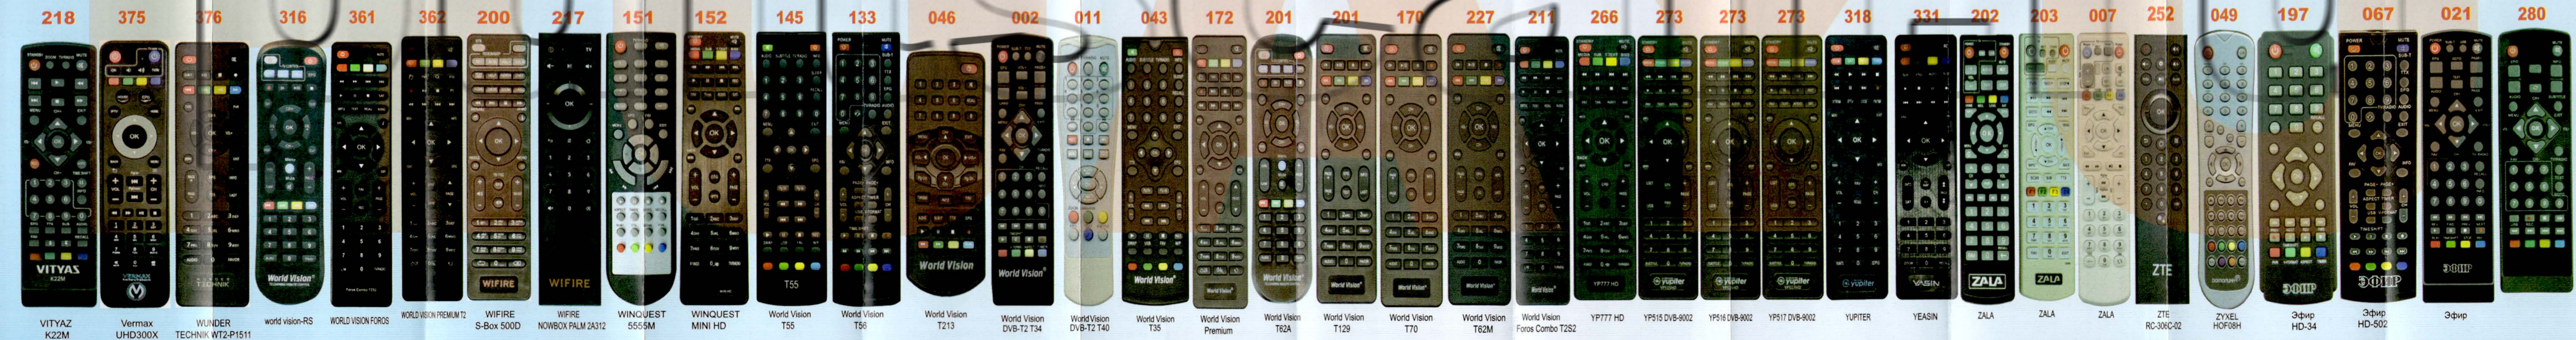

218

375

376

316

361

362

200

217

151

152

145

133

046

002

011

043

172

201

201

170

227

211

266

273

273

273

318

331

202

203

007

252

049

197

067

021

280

VITYAZ K22M

Vermax UHD300X

WUNDER TECHNIK WT2-P1511

world vision-RS

WORLD VISION FOROS

WIFIRE S-Box 500D

WIFIRE NOWBOX PALM 2A312

WINQUEST 5555M

WINQUEST MINI HD

World Vision T55

World Vision T56

World Vision T213

World Vision DVB-T2 T34

World Vision DVB-T2 T40

World Vision T35

World Vision Premium

World Vision T62A

World Vision T129

World Vision T70

World Vision T62M

World Vision Foros Combo T2S2

YP777 HD

YP515 DVB-9002

YP516 DVB-9002

YP517 DVB-9002

YUPITER

YEASIN

ZALA

ZALA

ZALA

ZTE RC-306C-02

ZYXEL HOF08H

Эфир HD-34

Эфир HD-502

Эфир

Эфир

Эфир

Эфир