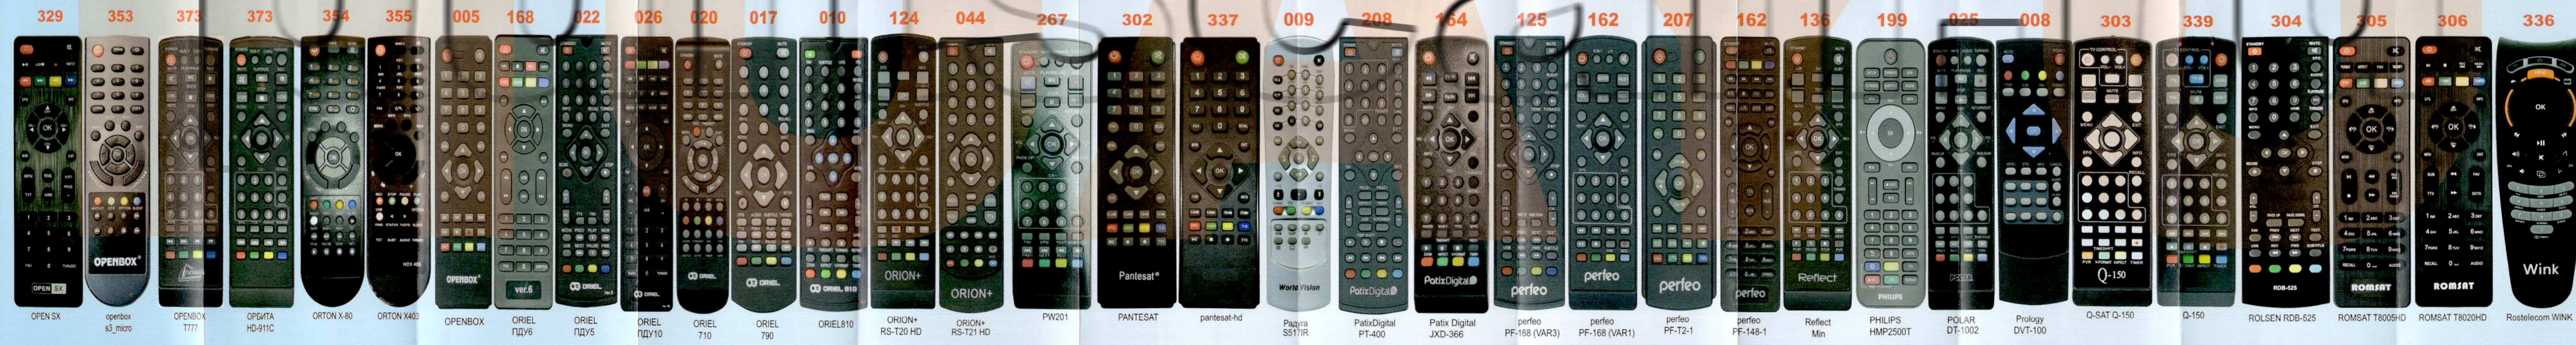

MEGOGO OASIS ONE MK2

MAG250 IPTV

MAG255

mdi DBR-501 (DBR-901)

mdi DBR-701

MEZZO HD8911

MTC 1003G VAR3

MTC DN300, DS300A

MTC EKT DCD2204

MTC EKT DCD2304

MTC URC18001

MTS RC-306C-05

MTC WS-28A

MYSTERY MMP

MYSTERY MMP-73D

MYSTERY MMP-85D2

Mecool M8S PLUS

NIKAI

NEW NOVA SAT

NOMI 2700-E550NOMI

NTV-HD J1

NewStar GSR-9000S

NOVA2

OTAU

OTAU

OTAU

OTAU

OTAU

OTAU

OPENBOX ST-009 MSTAR

OPENFOX T2 MINI SMAR

on lime-RS

Openbox_AS2 HD

Openbox AS4K CI PRO

Openbox_S6 HD PVR(5469)

OPENBOX_SX4 HD SX6 HD(11875)

OPEN SX1

OPEN SX2

329

353

373

373

354

355

005

168

022

026

020

017

010

124

044

267

302

337

009

208

164

125

162

207

162

136

199

025

008

303

339

304

305

306

336

OPEN SX

openbox s3_micro

OPENBOX T777

ОРЕБИТА HD-911C

ORTON X-80

ORTON X403

OPENBOX

ORIEL ПДУ6

ORIEL ПДУ5

ORIEL ПДУ10

ORIEL 710

ORIEL 790

ORIEL810

ORION+ RS-T20 HD

ORION+ RS-T21 HD

PW201

PANTESAT

pantesat-hd

Paдyя S517IR

PatixDigital PT-400

Patix Digital JXD-366

perfeo PF-168 (VAR3)

perfeo PF-168 (VAR1)

perfeo PF-T2-1

perfeo PF-148-1

Reflect Min

PHILIPS HMP2500T

POLAR DT-1002

Prology DVT-100

Q-SAT Q-150

Q-150

ROLSEN RDB-525

ROMSAT T8005HD

ROMSAT T8020HD

ROMSAT T8020HD

Rostelecom WINK