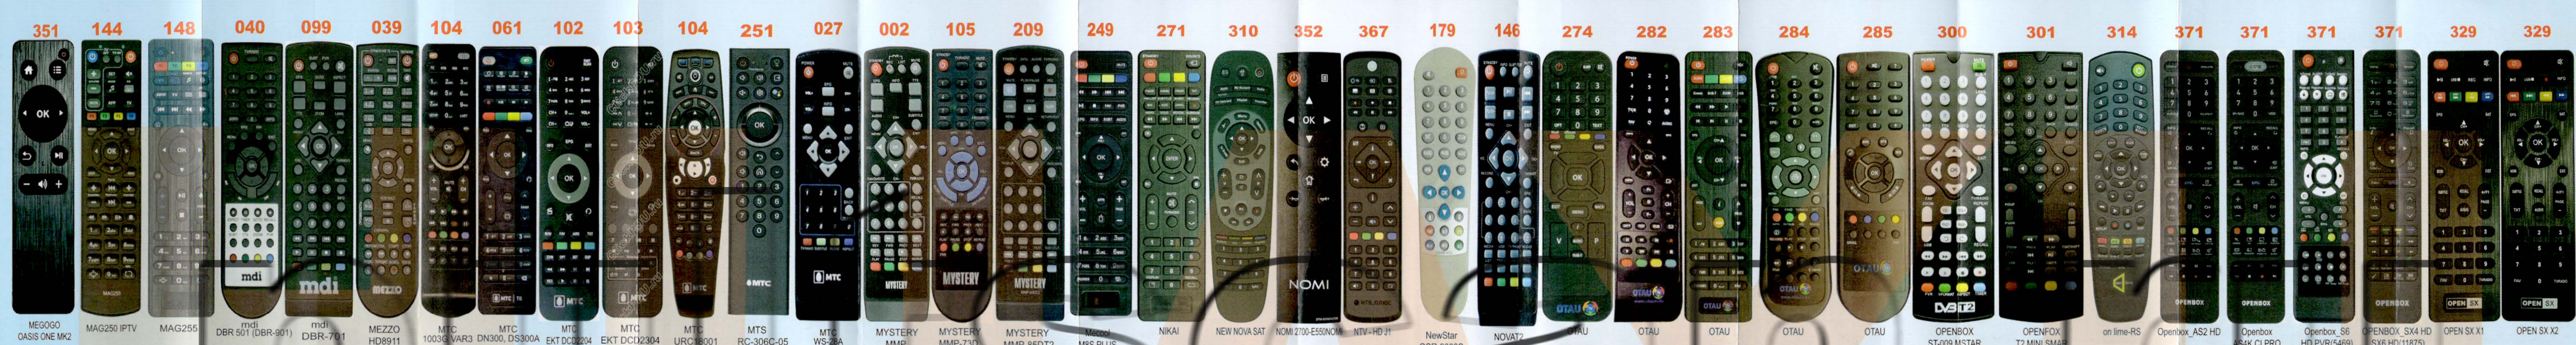

351

144

148

040

099

039

104

061

102

103

104

251

027

002

105

209

249

271

310

352

367

179

146

274

282

283

284

285

300

301

314

371

371

371

371

329

329