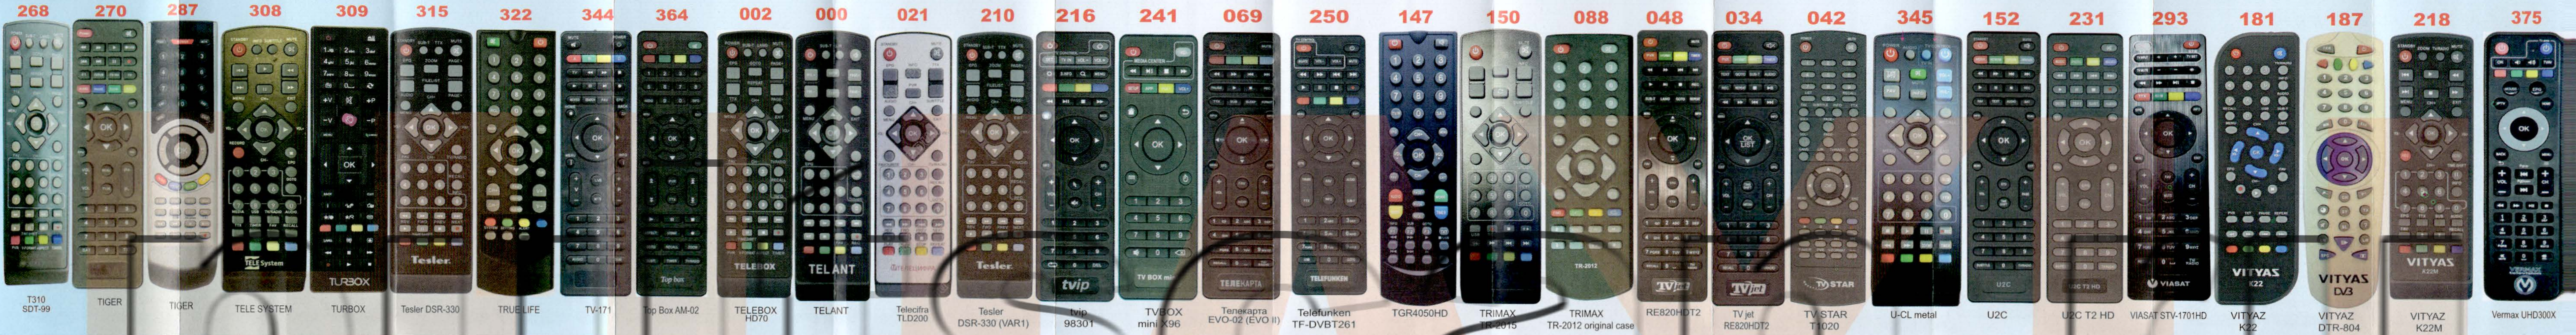

TV Automatically searching code:

1. Turn on TV manually, make it in a normal play state, point the remote controller at the TV.
2. Press TV "POWER" button, and hold about 6 seconds, then LED continuously flash, the remote control will turn to automatically search mode. When volume appear on your TV, release the button on time, set to be finished, LED would be off.
3. Test whether other function buttons (such as "Volume" buttons) could work well. If not, repeat steps 2 until you find the suitable set of code.

АВТОМАТИЧЕСКИЙ ПОИСК КОДА ПУЛЬТА от ТВ

1. Включить ТВ в ручную
2. Нажмите и удерживайте в течение 6 секунд кнопку POWER TV на пульте, пульт войдет в режим автоматического поиска кода. Когда вы увидите на ТВ шкалу регулировки громкости отпустите кнопку, настройка завершена.
3. Проверьте работают ли функции пульта корректно. Если нет, то повторить пункт 2, пока не найдете подходящий код.

T310 SDT-99 TIGER TIGER TELE SYSTEM TURBOX Tesler DSR-330 TRUE LIFE TV-171 Top Box AM-02 TELEBOX HD70 TELANT Telecitra TLD200 Tesler DSR-330 (VAR1) tvip 98301 TVBOX mini X96 Tenekapra EVO-02 (EVO II) Telefunken TF-DVBT261 TGR4050HD TRIMAX TR-2015 TRIMAX TR-2012 original case RE820HDT2 TVjet RE820HDT2 TV STAR T1020 U-CL metal U2C U2C T2 HD VIASAT STV-1701HD VITYAZ K22 VITYAZ DTR-804 VITYAZ K22M Vermax UHD300X