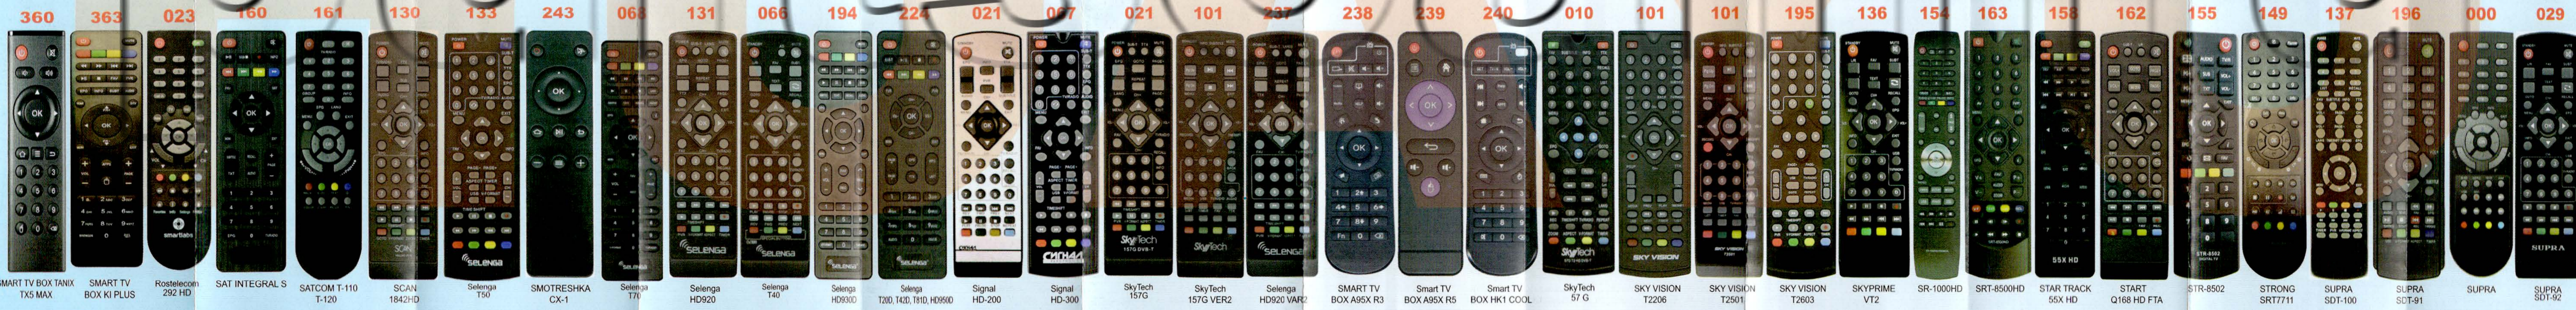

TV Automatically searching code:

1. Turn on TV manually, make it in a normal play state, point the remote controller at the TV.
2. Press TV "POWER" button, and hold about 6 seconds, then LED continuously flash, the remote control will turn to automatically search mode. When volume appear on your TV, release the button on time, set to be finished, LED would be off.
3. Test whether other function buttons (such as "Volume" buttons) could work well. If not, repeat steps 2 until you find the suitable set of code.

Technical parameters:

Remote Controlling Distance: About 10 meters (varies by different types).
Battery Type: two pieces of AAA Batteries.

русский

Инструкция по эксплуатации универсального пульта дистанционного управления стандарта DVB-T2+TV

АВТОМАТИЧЕСКИЙ ПОИСК КОДА ПУЛЬТА от ТВ

1. Включить ТВ в ручную
2. Нажмите и удерживайте в течение 6 секунд кнопку POWER TV на пульте, пульт войдет в режим автоматического поиска кода. Когда вы увидите на ТВ шкалу регулировки громкости отпустите кнопку, настройка завершена.
3. Проверьте работают ли функции пульта корректно. Если нет, то повторить пункт 2, пока не найдете подходящий код.

T310 SDT-99 TIGER TIGER TELE SYSTEM TURBOX Tesler DSR-330 TRUE LIFE TV-171 Top Box AM-02 TELEBOX HD70 TELANT Telecitra TLD200 Tesler DSR-330 (VAR1) tvip 98301 TVBOX mini X96 Tenekapra EVO-02 (EVO II) Telefunken TF-DVBT261 TGR4050HD TRIMAX TR-2015 TRIMAX TR-2012 original case RE820HDT2 TVjet RE820HDT2 TV STAR T1020 U-CL metal U2C U2C T2 HD VIASAT STV-1701HD VITYAZ K22 VITYAZ DTR-804 VITYAZ K22M Vermax UHD300X