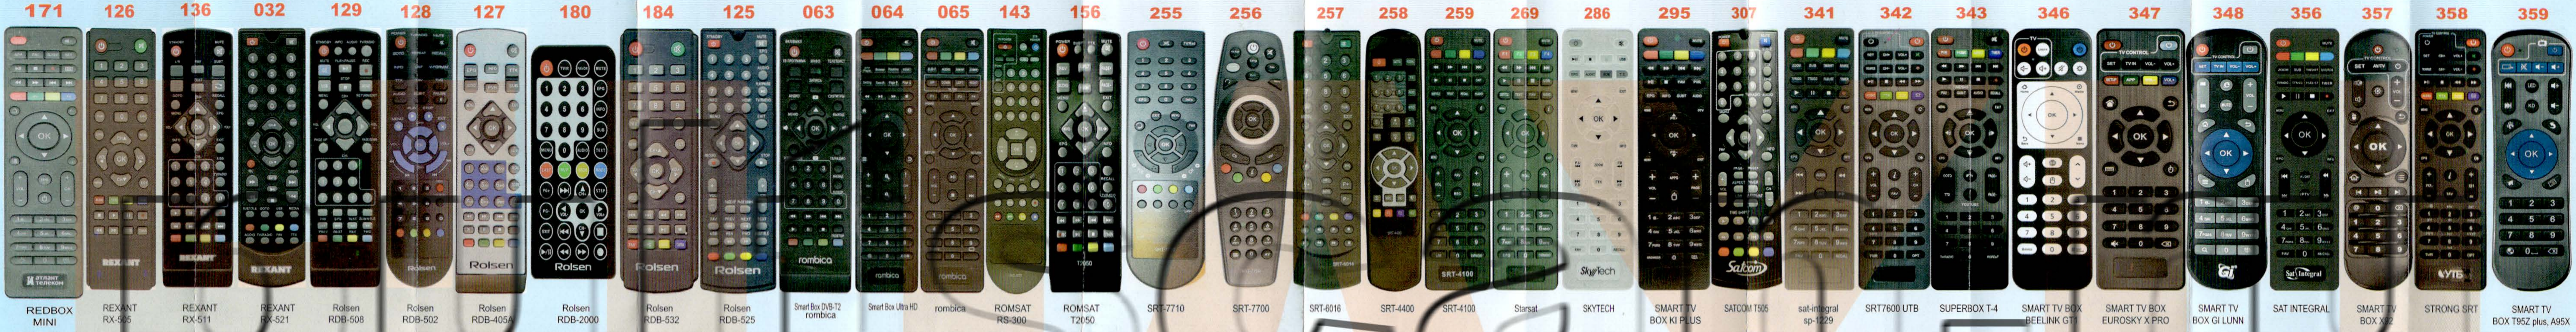

TV Automatically searching code:

1. Turn on TV manually, make it in a normal play state, point the remote controller at the TV.
2. Press TV "POWER" button, and hold about 6 seconds, then LED continuously flash, the remote control will turn to automatically search mode. When volume appear on your TV, release the button on time, set to be finished, LED would be off.
3. Test whether other function buttons (such as "Volume" buttons) could work well. If not, repeat steps 2 until you find the suitable set of code.

АВТОМАТИЧЕСКИЙ ПОИСК КОДА ПУЛЬТА от ТВ

1. Включить ТВ в ручную
2. Нажмите и удерживайте в течение 6 секунд кнопку POWER TV на пульте, пульт войдет в режим автоматического поиска кода. Когда вы увидите на ТВ шкалу регулировки громкости отпустите кнопку, настройка завершена.
3. Проверьте работают ли функции пульта корректно. Если нет, то повторить пункт 2, пока не найдете подходящий код.

T310 SDT-99 TIGER TIGER TELE SYSTEM TURBOX Tesler DSR-330 TRUE LIFE TV-171 Top Box AM-02 TELEBOX HD70 TELANT Telecitra TLD200 Tesler DSR-330 (VAR1) tvip 98301 TVBOX mini X96 Tenekapra EVO-02 (EVO II) Telefunken TF-DVBT261 TGR4050HD TRIMAX TR-2015 TRIMAX TR-2012 original case RE820HDT2 TVjet RE820HDT2 TV STAR T1020 U-CL metal U2C U2C T2 HD VIASAT STV-1701HD VITYAZ K22 VITYAZ DTR-804 VITYAZ K22M Vermax UHD300X