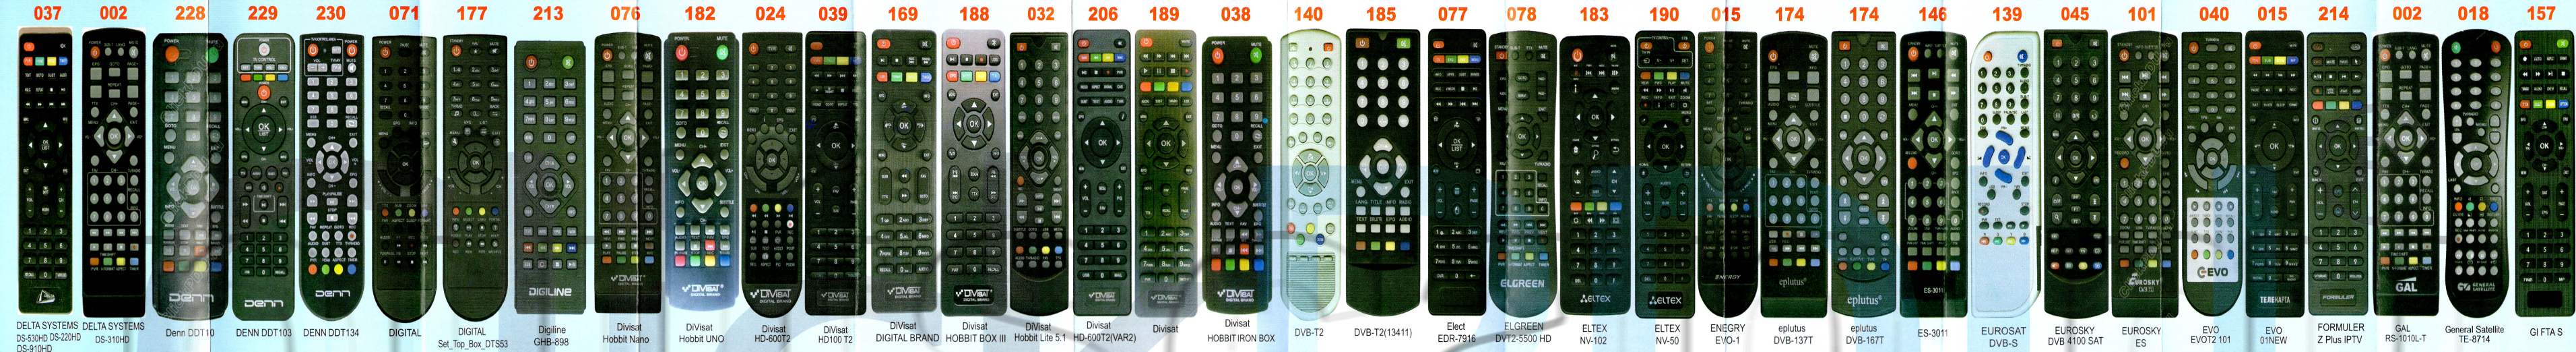

053 Gi Fly 084 Gi HD SLIM 191 Gi HD SLIM COMBO 175 Gi S1013 198 Gi SPARK2 COMBO 192 Gi UNI 242 Globo S3 Micro HD 001 GLOBO GL60 E-RCU-018 031 GLOBO GL50 085 GLOBO E-RCU-012 005 Golden Media Mania 3 HD 223 GoldMaster T737HDI 174 GoldMaster T-303SD 234 GOLDASRET i-905 012 GoldMaster T-707HD 088 Goldeninterstar 087 GODIGITAL 1306 041 GOSPELL GN1345 146 GS8833HD 159 HD CA CLASS GI HD FTA 182 HD 501RU, T34 166 HD BOX 2018 215 HD BOX T2 PRO 042 HOB797 57G DVB-T 038 HOB818 T-303SD 038 HOB819 T-707HD&HDI 046 HOB821 303SD mini 036 HOME BY-628 DVB 204 HORIZONT 153 HSR529 DVB 021 Hyundai DVB01T2 003 Hyundai H-DVB03T2 224 Hyundai H-DVB560 004 iconBIT HDR21DVB 028 KASKAD DVB-T-2