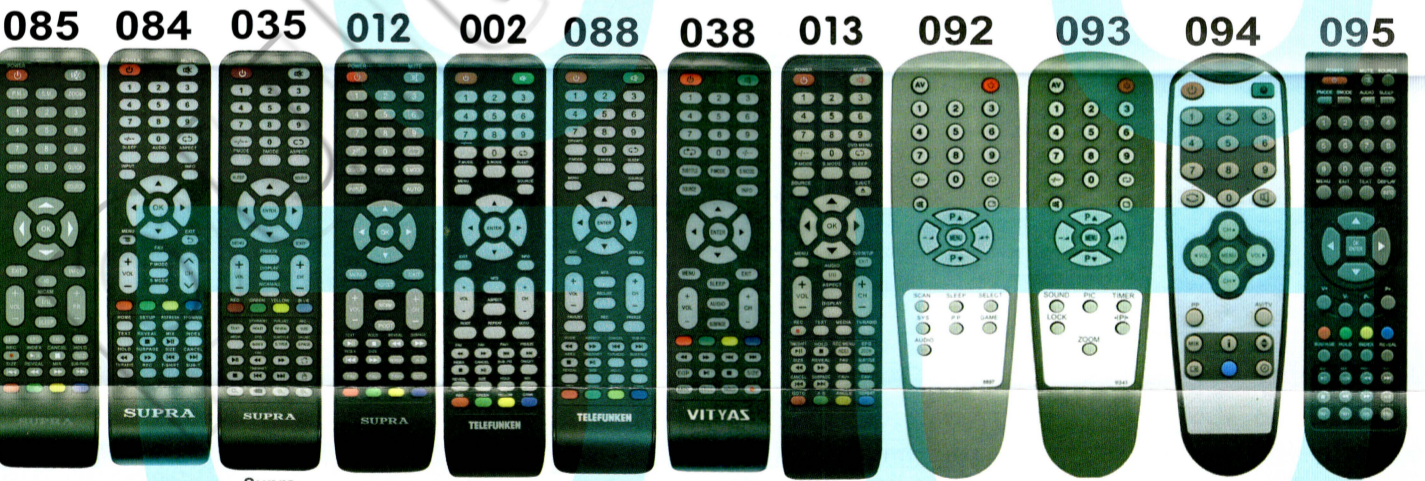

022 Polar 94LTV6004 (11837)
075 Polar BT0534
008 Polar 81LTV7101
074 Polar 100LTV110
076 Polar YC-53
006 Polar 48LTV3101
007 Polar 48LTV6101 (11475)
003 Rolsen RL-24E1303 (11874)
078 Rubin RB-32K101U
034 SHIVAKI 2200 ED00SHIVAKI
034 SHIVAKI YX-CY309E
036 SHIVAKI BT-0532C
011 Shivaki YC53-215A (STV-24LED3) (12036)

085 Supra JH-11490
084 SUPRA XK237B
035 Supra STV LC50ST910FL
012 Supra TV-DVD7 (11038)
002 Telefunken CX-507 (11569)
088 Telefunken 507DTV TF-LED28S9T2
038 VITYAZ 24L301C28
013 Горизонт YC-53 (12183)
092 POLAR 8897
093 polar 9341
094 POLAR
095 Polar_39LTV6005 (11476)