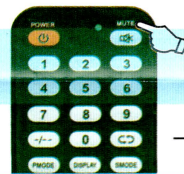

#### Способы настройки ПДУ

Существует несколько способов настроить ПДУ. Выберите любой из них.

#### А ВЫБОР ПО МОДЕЛИ

1. Включите телевизор, подождите, пока он полностью включится и направьте ПДУ в сторону экрана телевизора. Также найдите код нужной марки телевизора, состоящий из одной цифры.

2. Для входа в режим настройки нажмите и удерживайте одновременно кнопки Power и MUTE. После того, как загорится лампочка-индикатор на пульте, введите трехзначный код (см. фото пультов далее в инструкции), Настройка завершена. Проверьте работу пду.

3. Проверьте, работают ли все кнопки ПДУ, такие как «MUTE». Если нет, повторите шаг 2, пока код не подойдет.

#### В Автоматический поиск кода

1. Включите телевизор, подождите, пока телевизор не включится полностью, и направьте ПДУ в сторону экрана телевизора.

2. Нажмите и удерживайте кнопку «POWER» в течение 6 секунд, пока не загорится лампочка-индикатор, а ПДУ не перейдет в режим автоматического поиска. Проверьте, появился ли на экране телевизора значок уровня звука VOLUME. Когда он появится, отпустите кнопку «POWER». Настройка завершена.