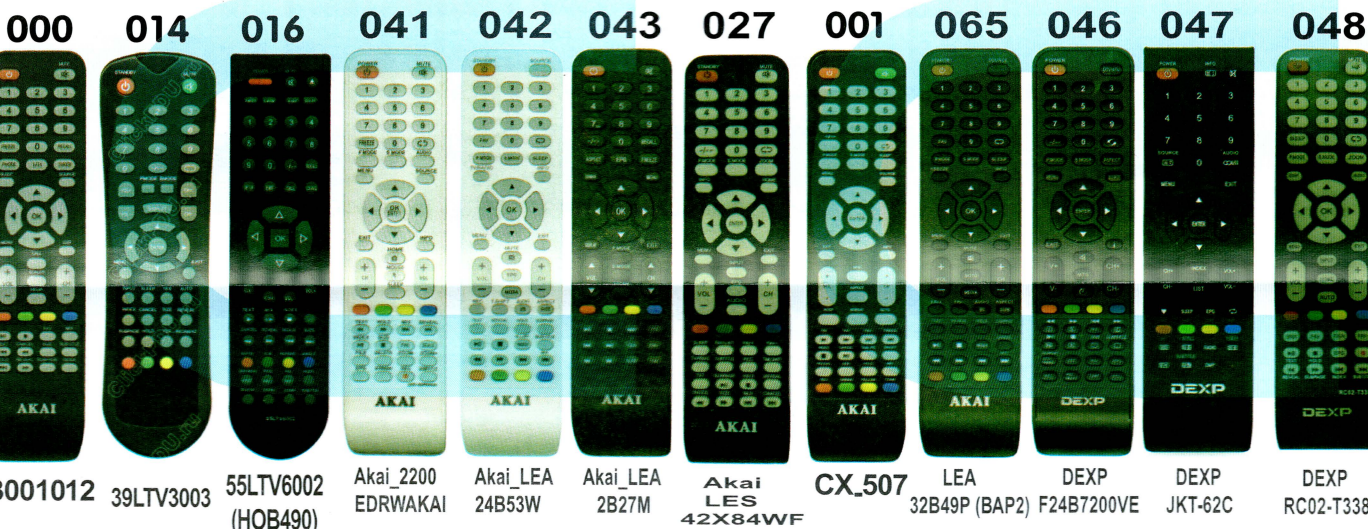

ИНСТРУКЦИЯ К УНИВЕРСАЛЬНОМУ ПУЛЬТУ ДИСТАНЦИОННОГО УПРАВЛЕНИЯ (ПДУ)

Благодарим вас за использование продуктов нашей компании. При первом использовании пульта вставьте батарейки и проверьте работу устройства. Если все функции пульта выполняются, то устройство готово к использованию без предварительной настройки. Если выполняются не все функции пульта, то необходимо его настроить. При смене батареек, настройки пульта не сбрасываются, и нет необходимости его перенастраивать.

Введение

RM-L1153+3 это новая модель универсального ПДУ для телевизоров с технологией LCD/LED. Многофункциональное решение для различных потребностей; подходит к м телевизоров SUPRA, HYUNDAI, GENERAL, SHIVAKI

Установка батареек

вставьте 2 батарейки формата AAA в соответствии с обозначениями безлимитные/аккумуляторные батарейки в соответствующий отсек для батареек, в соответствии с обозначениями «+» и «-», как указано на рисунке.

Описание батареек

- ПДУ характеризуется малым потреблением энергии. Срок службы батареек – 12 месяцев в нормальных условиях. При неправильном использовании срок службы батареек может сократиться.
- Не используйте одновременно новые и старые батарейки или батарейки разного типа.
- В случае, если батарейки окислились, их необходимо извлечь, а отсек для батареек необходимо прочистить перед тем, как вставлять новые батарейки.
- Если вы планируете прекратить использование ПДУ на длительное время, батарейки следует вынуть.

Способы настройки ПДУ

Существует несколько способов настроить ПДУ. Выберите любой из них.

А ВЫБОР ПО МОДЕЛИ

1. Включите телевизор, подождите, пока он полностью включится и направьте ПДУ в сторону экрана телевизора. Также найдите код нужной марки телевизора, состоящий из одной цифры.