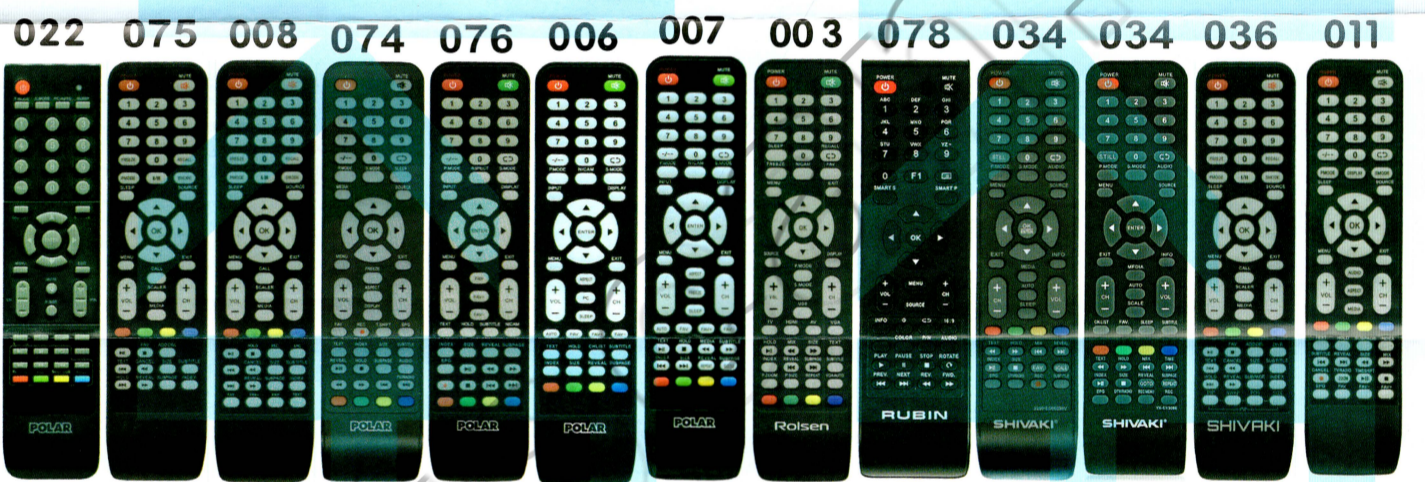

018 HX-P12 (HOB501)
060 HYUNDAI H-LED40F456BS2
004 Hyundai YC-53-5 H-LED32V21T2 (11913)
037 Irbis N22Q59FAL
024 IZUMI TL26H211B
019 JX-1207B (HOB790)
025 Lava LD-320DLH W(5628)
028 PHOENIX GOLD PT-1908
020 Polar TV2 (HOB503)
021 Polar 59LTV7003 (8811)
023 Polar JX-8030 (4377)
067 Polar 39LTV6005(11476)
015 Polar 55LTV6101 (11478)

022 Polar 94LTV6004 (11837)
075 Polar BT0534
008 Polar 81LTV7101
074 Polar 100LTV110
076 Polar YC-53
006 Polar 48LTV3101
007 Polar 48LTV6101 (11475)
003 Rolsen RL-24E1303 (11874)
078 Rubin RB-32K101U
034 SHIVAKI 2200 ED00SHIVAKI
034 SHIVAKI YX-CY309E
036 SHIVAKI BT-0532C
011 Shivaki YC53-215A (STV-24LED3) (12036)