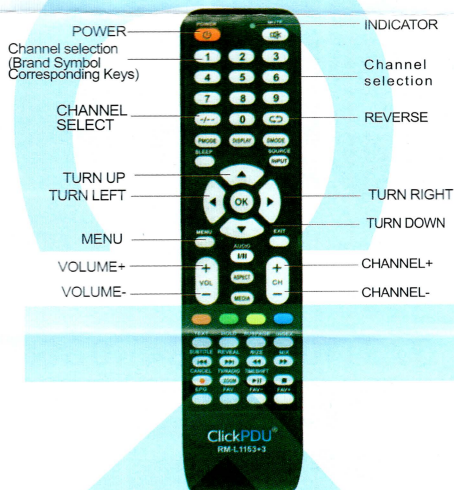

#### Введение

RM-L1153+3 это новая модель универсального ПДУ для телевизоров с технологией LCD/LED. Многофункциональное решение для различных потребностей; подходит к м телевизоров SUPRA, HYUNDAI, GENERAL, SHIVAKI