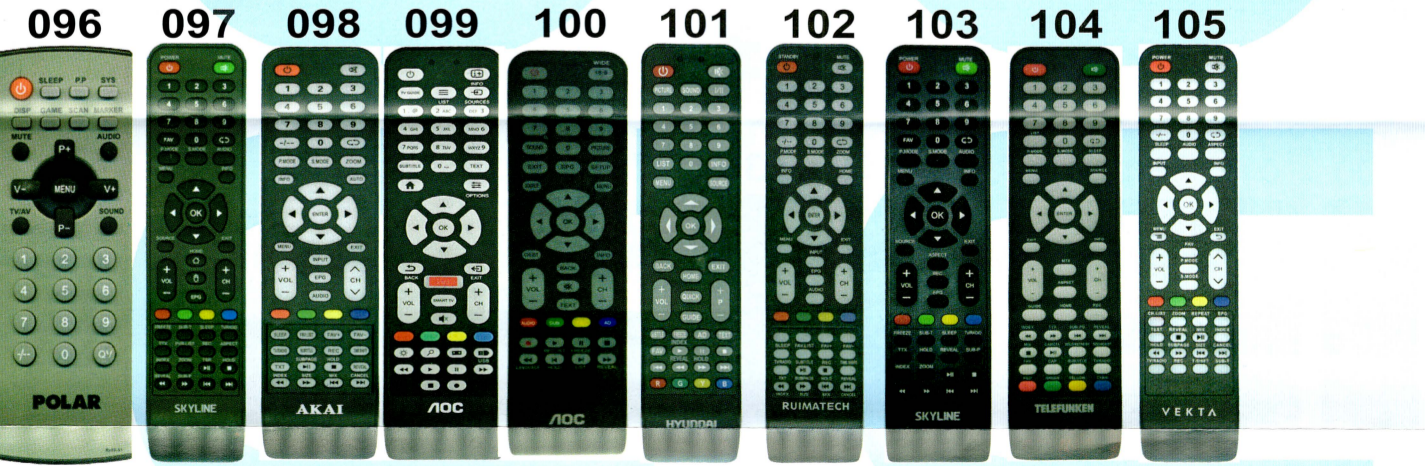

085 Supra JH-11490
084 SUPRA XK237B
035 Supra STV LC50ST910FL
012 Supra TV-DVD7 (11038)
002 Telefunken CX-507 (11569)
088 Telefunken 507DTV TF-LED28S9T2
038 VITYAZ 24L301C28
013 Горизонт YC-53 (12183)
092 POLAR 8897
093 polar 9341
094 POLAR
095 Polar_39LTV6005 (11476)

096 Polar_RC05-51
097 Skyline SA-230
098 Akai CZDZ-158
099 AOC 32S5085
100 AOC LE32M3570
101 HYUNDAI H-LED40F456BS2
102 RUMATECH RT.LT-43T01R
103 SkyLine Aspect-REC
104 Telefunken 507CUP
105 VEKTA XK237B-2