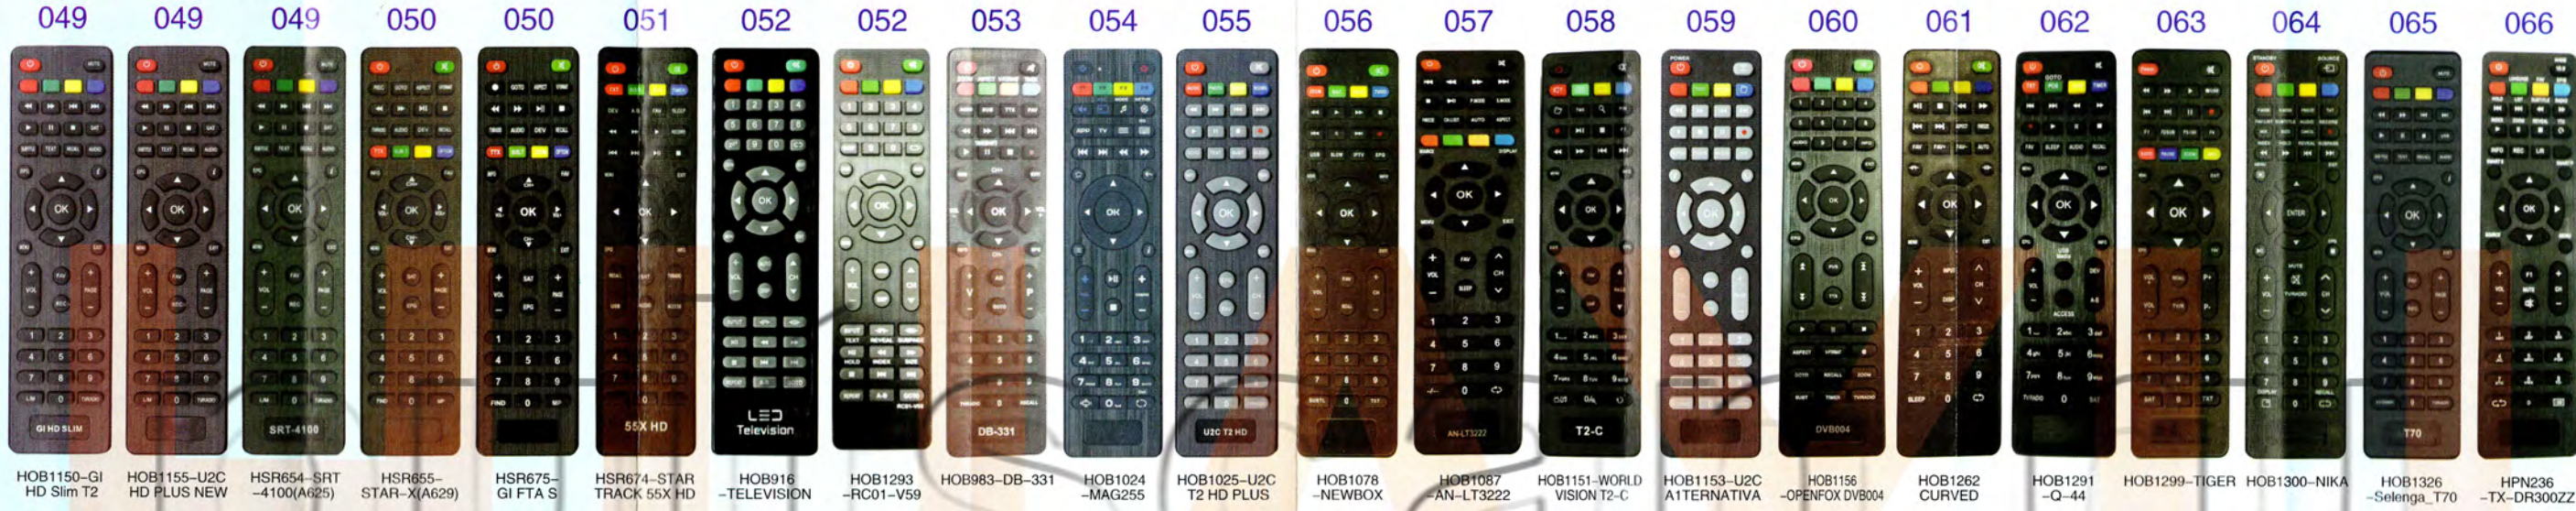

HUAYU® RM-D1312+2

049 HOB1150-GI HD Slim T2   049 HOB1155-U2C HD PLUS NEW   049 HSR654-SRT -4100(A625)   050 HSR655-STAR-X(A629)   050 HSR675-GI FTA S   051 HSR674-STAR TRACK 55X HD   052 HOB916-TELEVISION   052 HOB1293-RC01-V59   053 HOB983-DB-331   054 HOB1024-MAG255   055 HOB1025-U2C T2 HD PLUS   056 HOB1078-NEWBOX   057 HOB1087-AN-LT3222   058 HOB1151-WORLD VISION T2-C   059 HOB1153-U2C A1TERNATIVA   060 HOB1156-OPENFOX DV8004   061 HOB1262 CURVED   062 HOB1291-Q-44   063 HOB1299-TIGER   064 HOB1300-NIKA   065 HOB1326-Selenga_T70   066 HPN236-TX-DR300ZZ